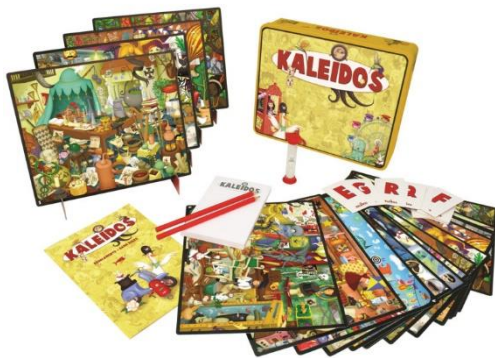

Valise de jeu N°2 de la BDM – complément de jeux 2020

Kaleidos

Jeu d'observation.

Le but du jeu est de repérer en 1 minute dans une illustration le plus de mots possible dont la lettre initiale correspond à une lettre tirée au sort. Les joueurs notent les mots trouvés, puis dévoilent leurs listes respectives une fois le sablier écoulé. On procède alors au décompte des points de la manche. Les mots proposés par plusieurs joueurs rapportent 1 point alors que les mots proposés par un seul participant ont une valeur de 3 points. Après le décompte, une nouvelle manche commence.

Une partie se joue en 10 manches.

Le vainqueur est le joueur ayant obtenu le plus de points à la fin de la dernière manche.

Age préconisé : A partir de 10 ans

Prix : 35 €

OYA

JOUEURS : 2 à 10 joueurs

CONTENU : 20 fiches tableau, 4 chevalets porte-fiches, 1 sablier, 26 cartes « lettre ».

Age préconisé : A partir de 10 ans

Prix : 27,00 €

COCKTAIL GAMES

JOUEURS : 3 à 8 joueurs

CONTENU : 1 plateau de jeu, 8 paquets de 40 cartes « Image », 25 cartes « Thème », 8 cartes « Couleur », 8 pions, 1 règle du jeu