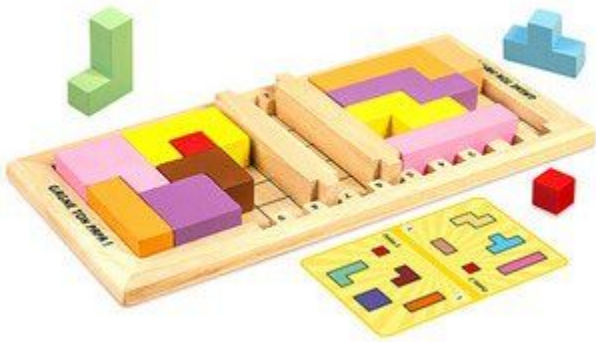

## Gagne ton papa

Ce jeu et casse-tête évolutif se joue en duel ou en solo. En duel, l'enfant doit être le plus rapide à remplir son espace avec les pièces imposées. En solo, il forme un maximum de figure en 2 ou en 3 dimensions.

Age préconisé : de 3 à 8 ans

Prix : 34,90 €

Gigamic

JOUEURS : 1 à 2 joueurs

CONTENU : 1 plateau de jeu, 2 réglettes en bois, 18 pièces en bois, 18 cartes Penta, 21 planches d'exemples, 1 règle du jeu détaillée

## Katamino

Faites entrer des pièces dans un espace restreint en trouvant la bonne combinaison ! Un jeu de réflexion prenant ! Seul c'est un casse-tête aux multiples facettes, à deux, un jeu de logique aux parties rapides et animées.